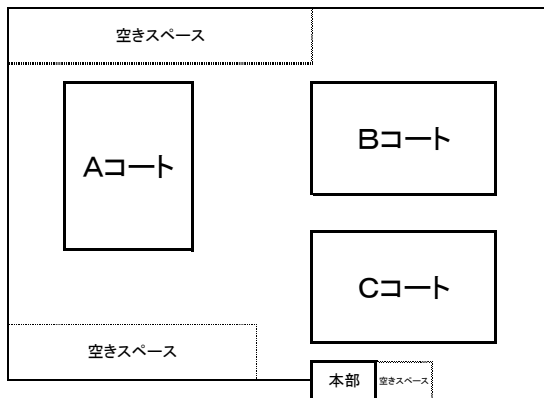

※T.M(トレーニングマッチ)をおこなう場合は、必ず本部までお知らせ下さい。(グラウンド使用のバッティングを避けるため)
※T.Mは、12分ハーフ(12分-3分-12分)でおこなってください。
※相互は、対戦相手同士で審判を出し合ってください。

13:40 より フロンティアグラウンド にて閉会式

【U-12】最終順位

優勝	
準優勝	
3位	
4位	
5位	
6位	
7位	
8位	
9位	
10位	
11位	
12位	
13位	
14位	
15位	
16位	
17位	
18位	
19位	

フロンティアグラウンド会場略図

ベンション協会N01グラウンド会場略図